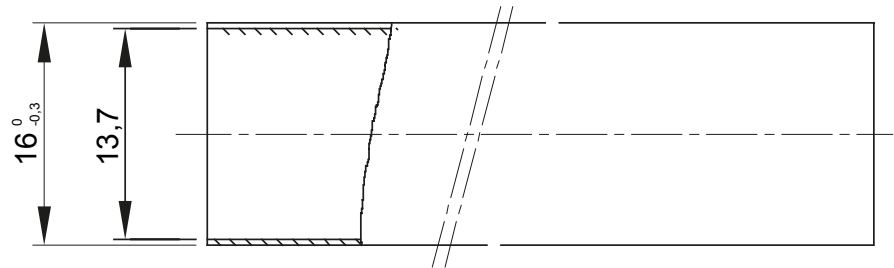

Light rigid conduits RK9 range, made of PVC, classification 22211, available in the following versions:  
 2 m length, grey RAL 7035 colour and five diameters, from 16 to 40 mm with sleeved end;  
 3 m length, grey RAL 7035 colour and six diameters, from 16 to 50 mm with straight end or sleeved end;  
 3 m length, white RAL 9010 colour and five diameters, from 16 to 40 mm with straight end.  
 Suitable for electrical and/or data transmission systems and to be installed in uncrowded areas. They represent the best solution for those who do not require a high impact resistance but at the same time do not want to compromise on quality. They can be integrated with spiraled sheaths and wall mounting enclosures. Completing the offer, a wide range of accessories and routing components from IP40 to IP67 protection rating. The RK9 conduits comply with Product Standard EN 61386-1 and EN 61386-21.

Szín	Szürke RAL 7035	Alapanyag	PVC
Hosszúság (m)	2	Védőcső Ø (mm)	16
Izzóhuzalos vizsgálat	960 °C	Összenyomással szembeni ellenállás	2 (Könnyű - 320 N)
Behatásokkal szembeni ellenállás	2 (Gyenge - 320 N)	Hajlítással szembeni ellenállás	1 (Merev)
Elektronikus jellemzők	2 (Elektromos szigetelési karakteristikával)	Védelem a szilárd tárgyak behatolása ellen, védőeszközök alkalmazása nélkül	0
Védelem a víz behatolása ellen kiegészítők alkalmazása nélkül	0	Ellenállás a korrózió ellen	Nem alkalmazható műanyag védőcső rendszerekhez
Tűzzel szembeni ellenálló képesség	1 (láng-terjedés gátló)	Védelem a szilárd tárgyak behatolása ellen kiegészítők segítségével	4/6 (a kiegészítőktől függően)
Védelem a víz behatolása ellen kiegészítők segítségével	0/5/7 (az alkalmazott kiegészítőktől függően)	Szabvány	EN 61386-1 EN 61386-22
Termékcsalád	RK9	Besorolás	22211
Védőcső típusa	toldóval		

### DIMENSIONAL