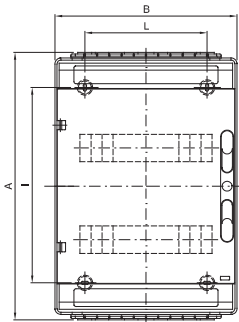

Kétpólusú sorkapcsokkal szerelt Német szabványú falra szerelhető elosztószekrények 2 cserélhető fémhellyel (2 fémhely kikönynyítésekkel).

Érintésvédelmi osztály	II	Szín	Szürke RAL 7035
Külső méretek HxMxM (mm)	298x570x140	IP védelem szintje	IP65
Beszereles	Falra szerelhető	Ütés állóság	IK07
Ajtó színe	Füstszínű átlátszó	Sorkapocs N (mm ²)	(6x25)+(20x10)
Sorkapocs T (mm ²)	(6x25)+(20x10)	Modulok száma EN 50022 (DIN 35) szabvány szerinti modulok esetén	36 (12x3)
Izzóhuzalos vizsgálat	750 °C	Szabvány	IEC EN 60670-1; IEC EN 60670-24; DIN VDE 0603-1
Üzemi hőmérséklet	-25 +60°C	Elektronikai kód	0321
Hőállóság (golyós nyomópróba)	70°C	1. pólus (mm ²)	N (6x35)+(20x10)
2. pólus (mm ²)	E (6x35)+(20x10)		

DIMENSIONAL

1	2	3	4
M16	M20	M25	M32

	Codice	A	B	C	B	E	F	G	H	P	D'max	E'	F'	NR	I	L
12M	GW 40 113 GW 40 123	278						126.5	151.5	/					161	
24M	GW 40 114 GW 40 124	438	298	140	75	48	48	156.5	131.5	150	102	75	21	4	320	200
36M	GW 40 115 GW 40 125	588						156.5	131.5	150					494	