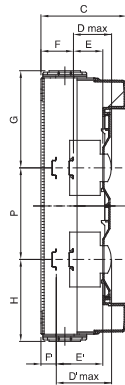

Kétpólusú sorkapcsokkal szerelt Német szabványú falra szerelhető elosztószekrények 2 cserélhető fémhellyel (2 fémhely kikönynyítésekkel).

Érintésvédelmi osztály	II	Szín	Szürke RAL 7035
Külső méretek HxMxM (mm)	298x570x140	IP védelem szintje	IP65
Beszereles	Falra szerelhető	Ütés állóság	IK07
Ajtó színe	Füstszínű átlátszó	Sorkapocs N (mm ²)	(6x25)+(20x10)
Sorkapocs T (mm ²)	(6x25)+(20x10)	Modulok száma EN 50022 (DIN 35) szabvány szerinti modulok esetén	36 (12x3)
Izzóhuzalos vizsgálat	750 °C	Szabvány	IEC EN 60670-1; IEC EN 60670-24; DIN VDE 0603-1
Üzemi hőmérséklet	-25 +60°C	Elektronikai kód	0321
Hőállóság (golyós nyomópróba)	70°C	1. pólus (mm ²)	N (6x35)+(20x10)
2. pólus (mm ²)	E (6x35)+(20x10)		

DIMENSIONAL

1	2	3	4
M16	M20	M25	M32

	Codice	A	B	C	B	E	F	G	H	P	D'max	E'	F'	NR	I	L
12M	GW 40 113 GW 40 123	278						126.5	151.5	/					161	
24M	GW 40 114 GW 40 124	438	298	140	75	48	48	156.5	131.5	150	102	75	21	4	320	200
36M	GW 40 115 GW 40 125	588						156.5	131.5	150					494	

TECHNICAL SYMBOLOGY

II

IP

IP65

IK

IK07

GWT

750 °C