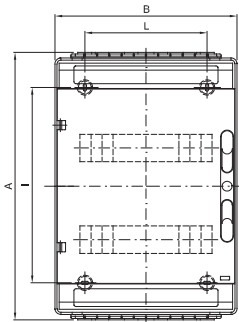

Kétpólusú sorkapcsokkal szerelt Német szabványú falra szerelhető elosztószekrények 2 cserélhető fémhellyel (2 fémhely kikönytyésekkel).

Érintésvédelmi osztály	II	Szín	Szürke RAL 7035
Külső méretek HxMxM (mm)	298x420x140	IP védetség szintje	IP65
Beszereles	Falra szerelhető	Ütés állóság	IK07
Ajtó színe	Füstszínű átlátszó	Sorkapocs N (mm ²)	(3x25)+(10x10)
Sorkapocs T (mm ²)	(3x25)+(10x10)	Modulok száma EN 50022 (DIN 35) szabvány szerinti modulok esetén	24 (12X2)
Izzóhuzalos vizsgálat	750 °C	Szabvány	IEC EN 60670-1; IEC EN 60670-24; DIN VDE 0603-1
Üzemi hőmérséklet	-25 +60°C	Elektronikai kód	0321
Hőállóság (golyós nyomópróba)	70°C	1. pólus (mm ²)	N (3x35) + (10x10)
2. pólus (mm ²)	E (3x35) + (10x10)		

DIMENSIONAL

1	2	3	4
M16	M20	M25	M32

	Codice	A	B	C	B	E	F	G	H	P	D'max	E'	F'	NR	I	L
12M	GW 40 113 GW 40 123	278						126.5	151.5	/					161	
24M	GW 40 114 GW 40 124	438	298	140	75	48	48	156.5	131.5	150	102	75	21	4	320	200
36M	GW 40 115 GW 40 125	588						156.5	131.5	150					494	