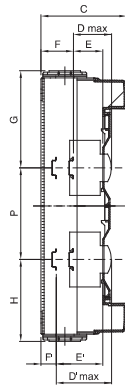

Kétpólusú sorkapcsokkal szerelt Német szabványú falra szerelhető elosztószekrények 2 cserélhető fémhellyel (2 fémhely kikönytyésekkel).

Érintésvédelmi osztály	II	Szín	Szürke RAL 7035
Külső méretek HxMxM (mm)	298x420x140	IP védetség szintje	IP65
Beszereles	Falra szerelhető	Ütés állóság	IK07
Ajtó színe	Füstszínű átlátszó	Sorkapocs N (mm ²)	(3x25)+(10x10)
Sorkapocs T (mm ²)	(3x25)+(10x10)	Modulok száma EN 50022 (DIN 35) szabvány szerinti modulok esetén	24 (12X2)
Izzóhuzalos vizsgálat	750 °C	Szabvány	IEC EN 60670-1; IEC EN 60670-24; DIN VDE 0603-1
Üzemi hőmérséklet	-25 +60°C	Elektronikai kód	0321
Hőállóság (golyós nyomópróba)	70°C	1. pólus (mm ²)	N (3x35) + (10x10)
2. pólus (mm ²)	E (3x35) + (10x10)		

DIMENSIONAL

1	2	3	4
M16	M20	M25	M32

	Codice	A	B	C	B	E	F	G	H	P	D'max	E'	F'	NR	I	L
12M	GW 40 113 GW 40 123	278						126.5	151.5	/					161	
24M	GW 40 114 GW 40 124	438	298	140	75	48	48	156.5	131.5	150	102	75	21	4	320	200
36M	GW 40 115 GW 40 125	588						156.5	131.5	150					494	

TECHNICAL SYMBOLOGY

II

IP

IP65

IK

IK07

GWT

750 °C