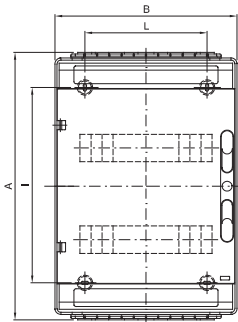

Kétpólusú sorkapcsokkal szerelt Német szabványú falra szerelhető elosztószekrények 2 cserélhető férőhellyel (2 férőhely kikönynyítésekkel).

Érintésvédelmi osztály	II	Szín	Szürke RAL 7035
Külső méretek HxMxM (mm)	298x260x140	IP védetség szintje	IP65
Beszereles	Falra szerelhető	Ütés állóság	IK07
Ajtó színe	Füstszínű átlátszó	Sorkapocs N (mm ²)	(3x25)+(10x10)
Sorkapocs T (mm ²)	(3x25)+(10x10)	Modulok száma EN 50022 (DIN 35) szabvány szerinti modulok esetén	12
Izzóhuzalos vizsgálat	750 °C	Szabvány	IEC EN 60670-1; IEC EN 60670-24; DIN VDE 0603-1
Üzemi hőmérséklet	-25 +60°C	Elektronikai kód	0321
Hőállóság (golyós nyomópróba)	70°C	1. pólus (mm ²)	N (3x35) + (10x10)
2. pólus (mm ²)	E (3x35) + (10x10)		

DIMENSIONAL

1	2	3	4
M16	M20	M25	M32

	Codice	A	B	C	B	E	F	G	H	P	D'max	E'	F'	NR	I	L
12M	GW 40 113 GW 40 123	278						126.5	151.5	/					161	
24M	GW 40 114 GW 40 124	438	298	140	75	48	48	156.5	131.5	150	102	75	21	4	320	200
36M	GW 40 115 GW 40 125	588						156.5	131.5	150					494	