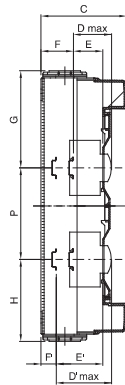

Kétpólusú sorkapcsokkal szerelt Német szabványú falra szerelhető elosztószekrények 2 cserélhető férőhellyel (2 férőhely kikönynyítésekkel).

Érintésvédelmi osztály	II	Szín	Szürke RAL 7035
Külső méretek HxMxM (mm)	298x260x140	IP védetség szintje	IP65
Beszereles	Falra szerelhető	Ütés állóság	IK07
Ajtó színe	Füstszínű átlátszó	Sorkapocs N (mm ²)	(3x25)+(10x10)
Sorkapocs T (mm ²)	(3x25)+(10x10)	Modulok száma EN 50022 (DIN 35) szabvány szerinti modulok esetén	12
Izzóhuzalos vizsgálat	750 °C	Szabvány	IEC EN 60670-1; IEC EN 60670-24; DIN VDE 0603-1
Üzemi hőmérséklet	-25 +60°C	Elektronikai kód	0321
Hőállóság (golyós nyomópróba)	70°C	1. pólus (mm ²)	N (3x35) + (10x10)
2. pólus (mm ²)	E (3x35) + (10x10)		

DIMENSIONAL

1	2	3	4
M16	M20	M25	M32

	Codice	A	B	C	B	E	F	G	H	P	D'max	E'	F'	NR	I	L
12M	GW 40 113 GW 40 123	278						126.5	151.5	/					161	
24M	GW 40 114 GW 40 124	438	298	140	75	48	48	156.5	131.5	150	102	75	21	4	320	200
36M	GW 40 115 GW 40 125	588						156.5	131.5	150					494	

TECHNICAL SYMBOLOGY

II

IP

IP65

IK

IK07

GWT

750 °C