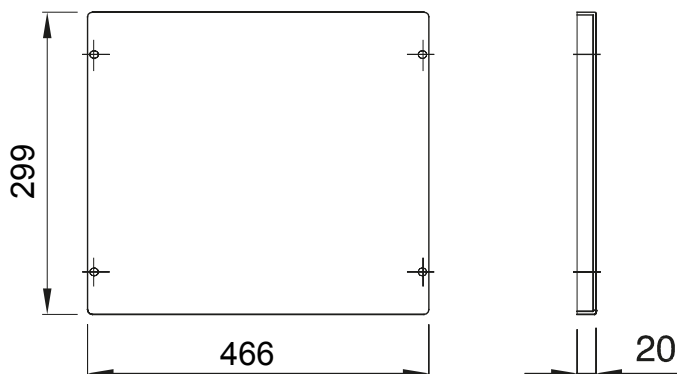

DIMENSIONAL

TECHNICAL SYMBOLOGY

STANDARDS/APPROVALS