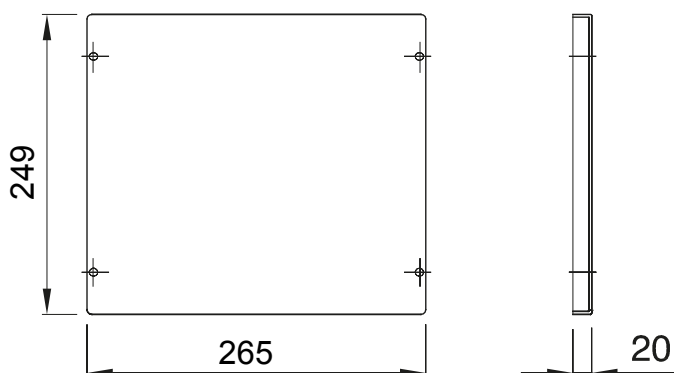

DIMENSIONAL

TECHNICAL SYMBOLOGY

STANDARDS/APPROVALS