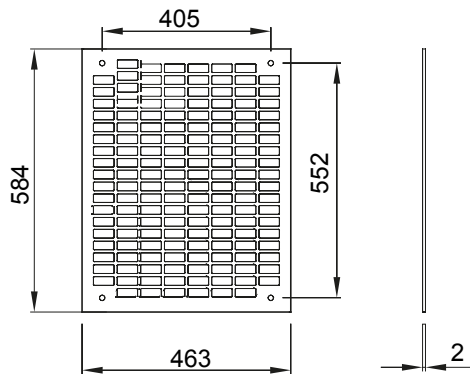

Tartozékok és kiegészítők elosztó és automatizálási táblákhoz - 46 sorozat.

A következő méretű elosztótáblákhoz HxM (mm)	515x650	A következő típusokhoz	46QP - 46QM - 46QX
Típus	Perforált	Alapanyag típusa	Horganyzott acél
Elektronikai kód	0303		

### DIMENSIONAL