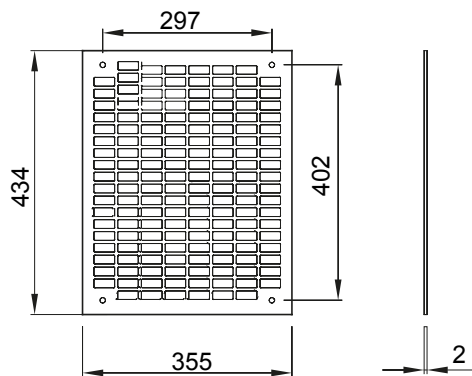

Tartozékok és kiegészítők elosztó és automatizálási táblákhoz - 46 sorozat.

| | | | |
|--|-----------|------------------------|--------------------|
| A következő méretű elosztótáblákhoz HxM (mm) | 405x500 | A következő típusokhoz | 46QP - 46QM - 46QX |
| Típus | Perforált | Alapanyag típusa | Horganyzott acél |
| Elektronikai kód | 0303 | | |

DIMENSIONAL

STANDARDS/APPROVALS