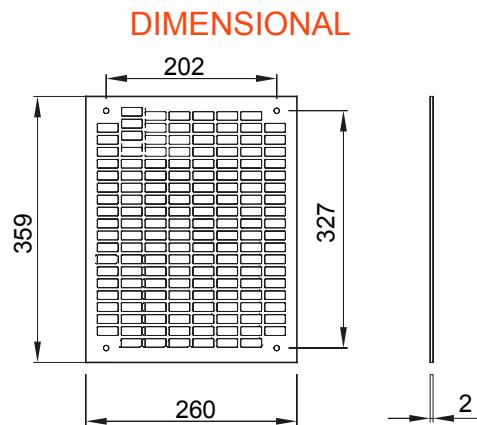

Tartozékok és kiegészítők elosztó és automatizálási táblákhoz - 46 sorozat.

A következő méretű elosztótáblákhoz HxM (mm)	310x425	A következő típusokhoz	46QP - 46QM - 46QX
Típus	Perforált	Alapanyag típusa	Horganyzott acél
Elektronikai kód	0303		