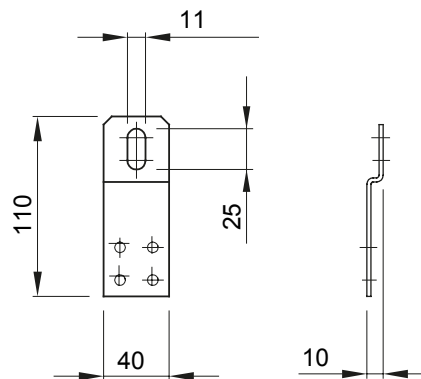

Tartozékok és kiegészítők elosztó és automatizálási táblákhoz - 46 sorozat.

A következő típusokhoz

46QP - 46QM - 46QX Q-DIN elosztótáblákhoz

10/14/20

Elektronikai kód

0303 Alapanyag

Rozsdamentes acél

### DIMENSIONAL