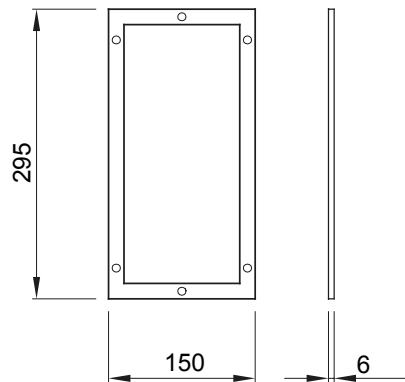

Tartozékok és kiegészítők elosztó és automatizálási táblákhoz - 46 sorozat.

IP védetség szintje	IP55	Méret: (mm)	300x171
Tartozékok	Marósablon	A következő típusokhoz	46QP - 46QM - 46QX
Elektronikai kód	0303		

DIMENSIONAL

TECHNICAL SYMBOLOGY

IP

IP55

STANDARDS/APPROVALS