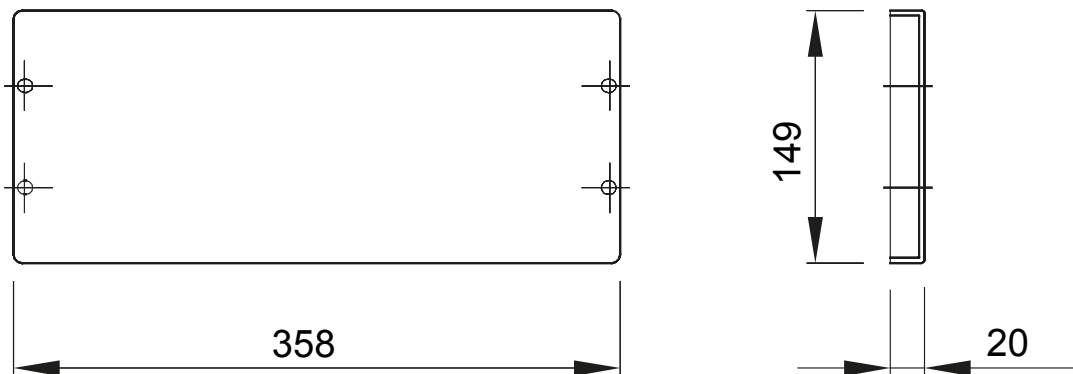

Tartozékok és kiegészítők elosztó és automatizálási táblákhoz - 46 sorozat.

Szín	Szürke RAL 7035	Jellemzők	Halogénmentes
Összeszerelés	Fast & Easy quick	Magasság	1 modul
A következő méretű Standard elosztótáblákhoz (mm)	585	Tartozékok	Rögzítőelemek
A következő típusokhoz	46QP - 46QM - 46QX	Elektronikai kód	0303

### DIMENSIONAL