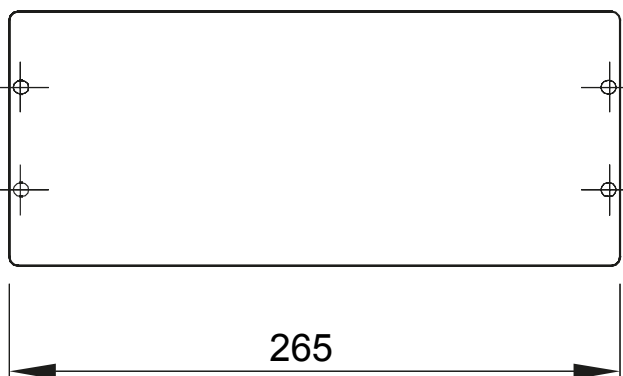

DIMENSIONAL

TECHNICAL SYMBOLOGY

STANDARDS/APPROVALS