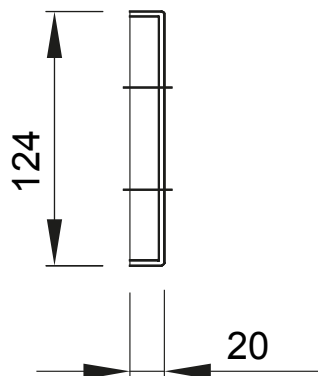

Tartozékok és kiegészítők elosztó és automatizálási táblákhoz - 46 sorozat.

| | | | |
|---|--------------------|------------------|---------------|
| Szín | Szürke RAL 7035 | Jellemzők | Halogénmentes |
| Összeszerelés | Fast & Easy quick | Magasság | 1 modul |
| A következő méretű Standard elosztótáblákhoz (mm) | 310 | Tartozékok | Rögzítőelemek |
| A következő típusokhoz | 46QP - 46QM - 46QX | Elektronikai kód | 0303 |

DIMENSIONAL

TECHNICAL SYMBOLOGY

STANDARDS/APPROVALS