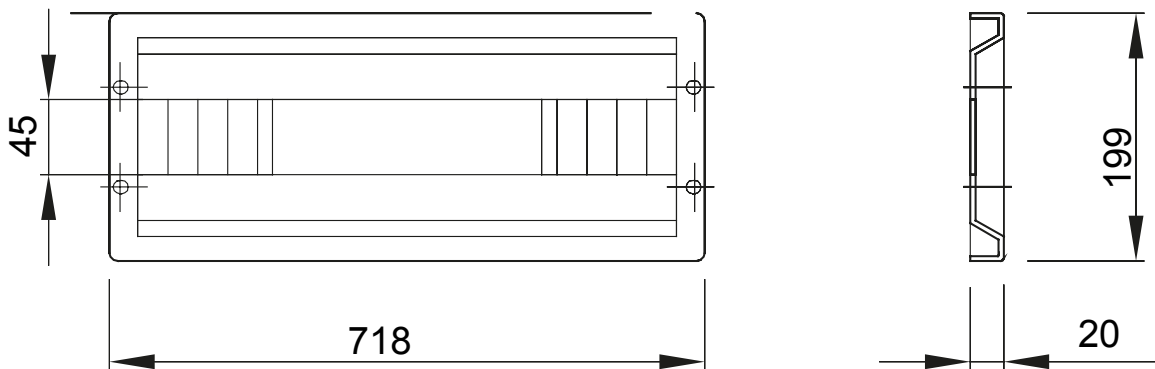

Tartozékok és kiegészítők elosztó és automatizálási táblákhoz - 46 sorozat.

Szín	Szürke RAL 7035	Jellemzők	Halogénmentes
Összeszerelés	Fast & Easy quick	Magasság	1 modul
A következő méretű Standard elosztótáblákhoz (mm)	800	Modulok száma az EN 50022 szabvány szerinti modulok esetén	36
Tartozékok	Rögzítőelemek	A következő típusokhoz	46QP - 46QM - 46QX
Elektronikai kód	0303		

DIMENSIONAL

TECHNICAL SYMBOLOGY

STANDARDS/APPROVALS