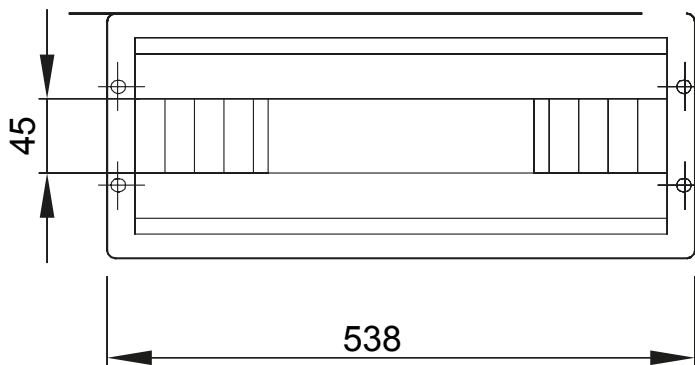

Tartozékok és kiegészítők elosztó és automatizálási táblákhoz - 46 sorozat.

Szín	Szürke RAL 7035	Jellemzők	Halogénmentes
Összeszerelés	Fast & Easy quick	Magasság	1 modul
A következő méretű Standard elosztótáblákhoz (mm)	585	Modulok száma az EN 50022 szabvány szerinti modulok esetén	28
Tartozékok	Rögzítőelemek	A következő típusokhoz	46QP - 46QM - 46QX
Elektronikai kód	0303		

DIMENSIONAL

TECHNICAL SYMBOLOGY

STANDARDS/APPROVALS