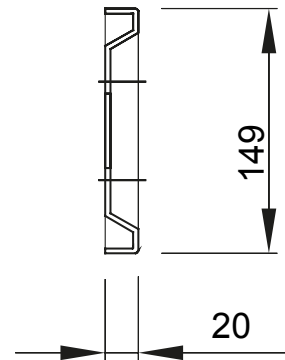

Tartozékok és kiegészítők elosztó és automatizálási táblákhoz - 46 sorozat.

Szín	Szürke RAL 7035	Jellemzők	Halogénmentes
Összeszerelés	Fast & Easy quick	Magasság	1 modul
A következő méretű Standard elosztótáblákhoz (mm)	585	Modulok száma az EN 50022 szabvány szerinti modulok esetén	28
Tartozékok	Rögzítőelemek	A következő típusokhoz	46QP - 46QM - 46QX
Elektronikai kód	0303		

DIMENSIONAL

TECHNICAL SYMBOLOGY

STANDARDS/APPROVALS