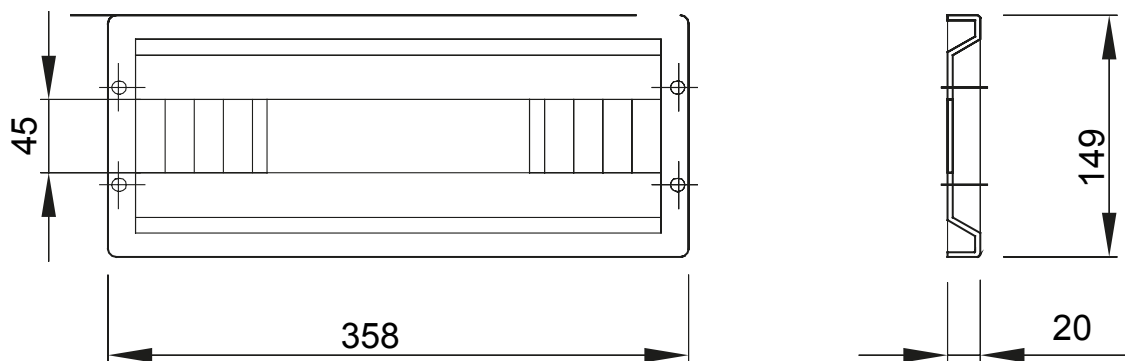

Tartozékok és kiegészítők elosztó és automatizálási táblákhoz - 46 sorozat.

Szín	Szürke RAL 7035	Jellemzők	Halogénmentes
Összeszerelés	Fast & Easy quick	Magasság	1 modul
A következő méretű Standard elosztótáblákhoz (mm)	405	Modulok száma az EN 50022 szabvány szerinti modulok esetén	18
Tartozékok	Rögzítőelemek	A következő típusokhoz	46QP - 46QM - 46QX
Elektronikai kód	0303		

### DIMENSIONAL