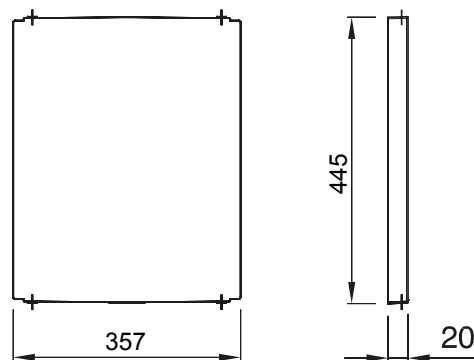

DIMENSIONAL

TECHNICAL SYMBOLOGY

STANDARDS/APPROVALS