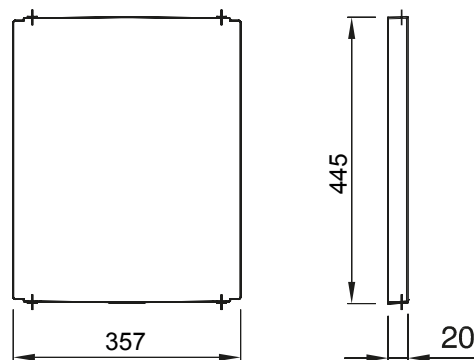

Tartozékok és kiegészítők elosztó és automatizálási táblákhoz - 46 sorozat.

Szín	Szürke RAL 7035	Jellemzők	Halogénmentes
A következő méretű elosztótáblákhoz HxM (mm)	405x500	A következő típusokhoz	46QP - 46QM - 46QX
Elektronikai kód	0303	Zsanér alapanyaga	poliészter

### DIMENSIONAL