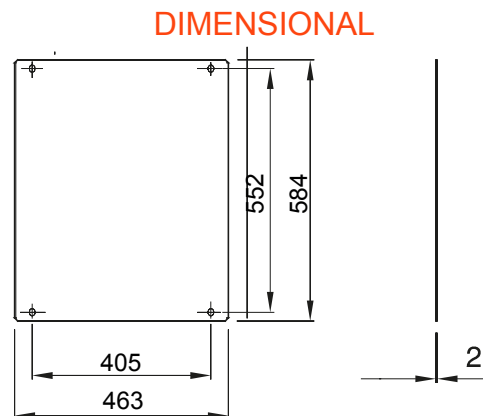

Tartozékok és kiegészítők elosztó és automatizálási táblákhoz - 46 sorozat.

A következő méretű elosztótáblákhoz HxM (mm)	515x650	A következő típusokhoz	46QP - 46QM - 46QX
Típus	Teli	Alapanyag típusa	Acél
Elektronikai kód	0303		