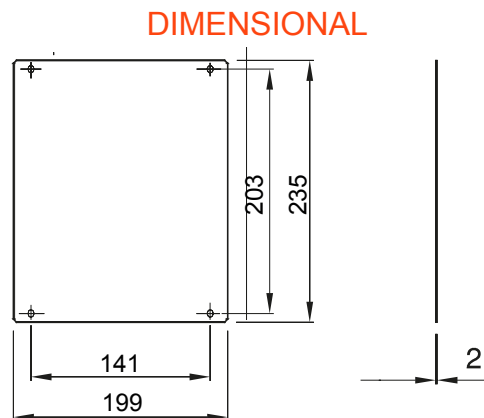

Tartozékok és kiegészítők elosztó és automatizálási táblákhoz - 46 sorozat.

A következő méretű elosztótáblákhoz HxM (mm)	250x300	A következő típusokhoz	46QP - 46QM - 46QX
Típus	Teli	Alapanyag típusa	Acél
Elektronikai kód	0303		