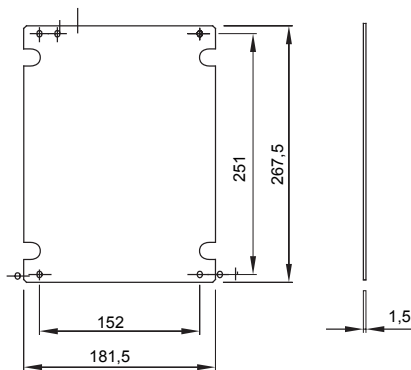

A következő méretű elosztótáblához HxM (mm)	236x316	A következő típusú elosztótáblához	44 CEP
Alapanyag típusa	Horganyzott fém	Elektronikai kód	1320

DIMENSIONAL

STANDARDS/APPROVALS