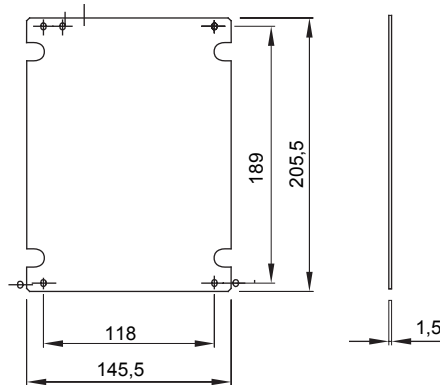

A következő méretű elosztótáblákhoz HxM (mm)	200x254	A következő típusú elosztótáblákhoz	44 CEP
Alapanyag típusa	Horganyzott fém	Elektronikai kód	1320

DIMENSIONAL

STANDARDS/APPROVALS