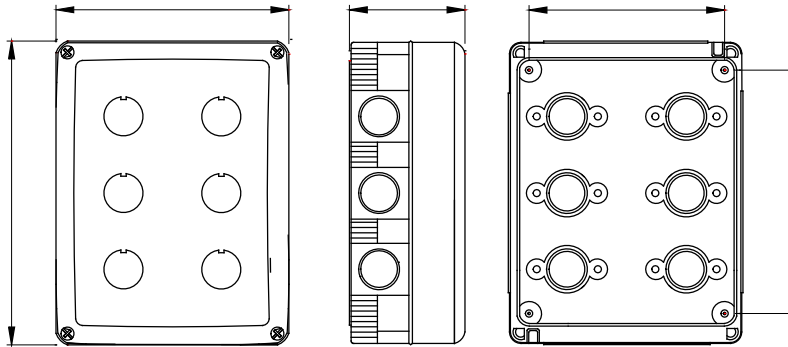

Komplett, sokoldalú moduláris tokozatok rendszere, amely tökéletesen integrálható a SYSTEM háztartási sorozatba, és képes kielégíteni a lakossági, a kereskedelmi és az ipar létesítmények magas szintű biztonsági követelményeit. A 27 COMBI sorozat termékei IP40, és IP65, IP65 és IP66 védetségű fokozatú vízálló változatokban egyaránt elérhetőek, minden kültéri alkalmazáshoz ajánlottak, ahol extrém légköri körülményeknek vannak kitéve.

Leírás	Nyomógombhoz	Férőhelyek száma	6
Szín	Szürke RAL 7035	Kikönyítések típusa	Szerszámmal eltávolítható
Oldalsó kábelbemenetek	4xØ 23	Felső kábelbemenetek	3xØ 23
Alsó kábelbemenetek	3xØ 23	IP védetség szintje	IP66
Érintésvédelmi osztály		II Ütés állóság	IK07
Fedél csavarok	Rozsdamentes acél	Csavarozási nyomaték	0.8 Newton/Meter
Külső méretek HxMxM (mm)	132x171x65	Izzóhuzalos vizsgálat	650 °C
Hőállóság (golyós nyomópróba)	70°C	Szabvány	EN 60670-1
Üzembe helyezési hőmérséklet	-25 +60°C	Elektronikai kód	0212

DIMENSIONAL

TECHNICAL SYMBOLOGY

IP
IP66

IK
IK07

GWT
650 °C

STANDARDS/APPROVALS