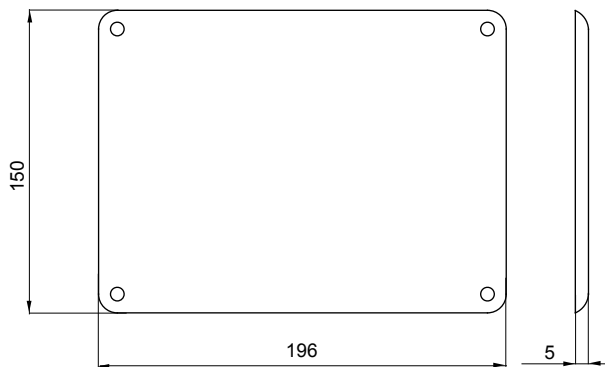

Izzóhuzalos vizsgálat	650 °C	IP védetség szintje	IP44
Ütés állóság	IK08	A következő súllyesztett szerelvénydobozokhoz	GW66682 - GW66682PM
A következő hátsó szerelvénydobozokhoz	GW66677	A következő csatlakozó-aljzatokhoz	CBF vízszintes
Elektronikai kód	2220	A következő típusú elosztószekrényekhez	GW68014N

DIMENSIONAL

TECHNICAL SYMBOLOGY

GWT

650 °C

IP

IP44

IK

IK08