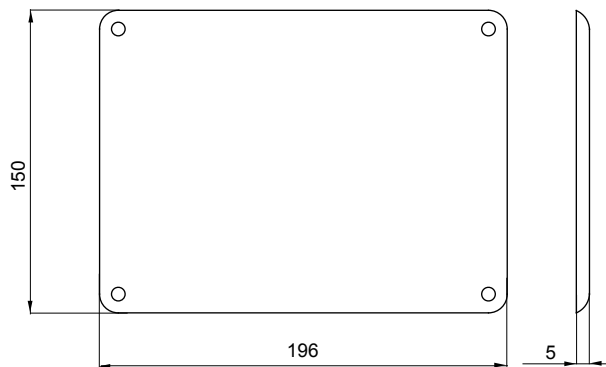

Izzóhuzalos vizsgálat

650 °C IP védetség  
szintje

IP44

Ütés állóság	IK08	A következő súllyesztett szerelvénydobozokhoz	GW66682 - GW66682PM
A következő hátsó szerelvénydobozokhoz	GW66677	A következő csatlakozó-aljzatokhoz	CBF vízszintes
Elektronikai kód	2220	A következő típusú elosztószekrényekhez	GW68014N

### DIMENSIONAL

### TECHNICAL SYMBOLOGY

**GWT**

**IP**

**IK**

650 °C

IP44

IK08