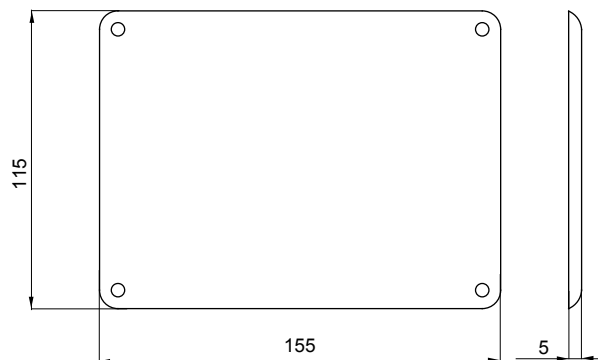

Izzóhuzalos vizsgálat	650 °C	IP védetség szintje	IP44
Ütés állóság	IK08	A következő súllyesztett szerelvénydobozokhoz	GW66681 - GW66681PM
A következő hátsó szerelvénydobozokhoz	GW66676	A következő csatlakozó-aljzatokhoz	SBF vízszintes
Elektronikai kód	2220	A következő típusú elosztószekrényekhez	GW68006N/09N/19N

DIMENSIONAL

TECHNICAL SYMBOLOGY

GWT

650 °C

IP

IP44

IK

IK08