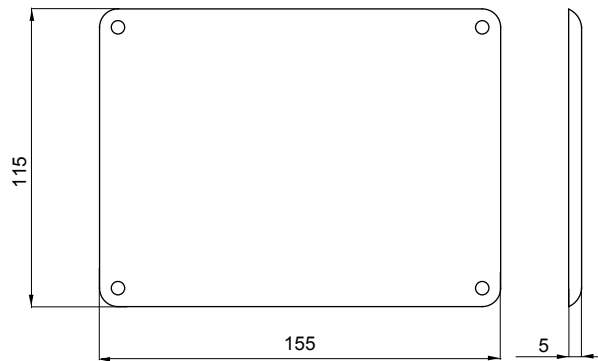

Izzóhuzalos vizsgálat	650 °C	IP védetség szintje	IP44
Ütés állóság	IK08	A következő súllyesztett szerelvénydobozokhoz	GW66681 - GW66681PM
A következő hátsó szerelvénydobozokhoz	GW66676	A következő csatlakozó-aljzatokhoz	SBF vízszintes
Elektronikai kód	2220	A következő típusú elosztószekrényekhez	GW68006N/09N/19N

DIMENSIONAL

TECHNICAL SYMBOLOGY

GWT

650 °C

IP

IP44

IK

IK08