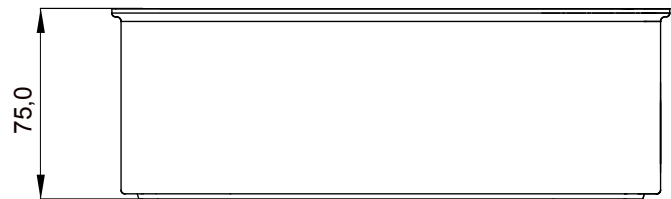

IP védelem szintje	IP67	Ütés állóság	IK08
Beszerezhető reteszelt csatlakozó-aljzat	1	Beszerezhető IB csatlakozó-aljzatok	16/32 A
Felső kábelbemenetek	2xØ 23	Alsó kábelbemenetek	1xØ 29/37
Izzóhuzalos vizsgálat	650 °C	A következő csatlakozó-aljzatokhoz	Függőleges fix 16/32A
Elektronikai kód	2222		

DIMENSIONAL

TECHNICAL SYMBOLOGY

IP

IK

GWT

IP67

IK08

650 °C