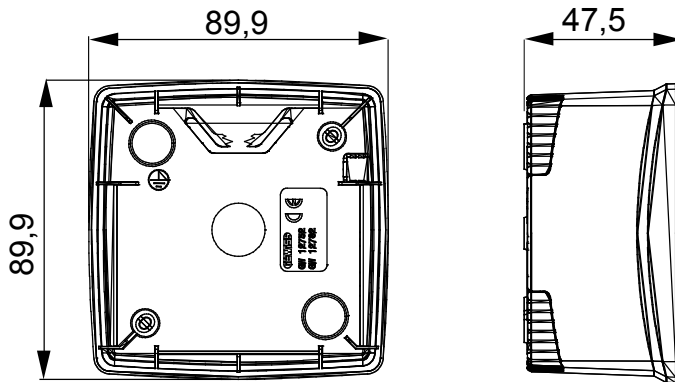

Asztali, falra szerelhető szerelvénydobozok és önálló fali elosztószekrények a ChorusSmart moduláris eszközök felszereléséhez. A falra szerelhető szerelvénydobozok és panelek fehér és fekete színben kaphatóak, és ChorusSmart díszítőkeretekkel és ONE díszítőkeretekkel szerelhetők. A RAL 7035 szürke színű önálló szerelvénydobozok IP40 és IP55 védelemmel rendelkező változatokban elérhetőek: mindkét típus eltávolítható kikönnnyítésekkel rendelkezik, a vízálló változat pedig UV-álló átlátszó membránnal ellátott ajtóval szerelt. Az önálló szerelvénydobozok és elosztószekrények kivitelezése biztosítja a földelő sorkapocs beszerelését.

Leírás	2 férőhely	Szín	Szatén fekete
Jellemzők	Halogénmentes	Szerelőkeret	GW16822
Díszítőkeretekhez	ONE International	Csavarozási nyomaték	0.8 Newton/Meter
Külső méretek HxMxM (mm)	90x90x46	Izzóhuzalos vizsgálat:	650°C
Hőállóság (golyós nyomópróba)	70°C	Szabvány	EN 60670-1
Üzembe helyezési hőmérséklet	-5 +60 °C	Elektronikai kód	0110

DIMENSIONAL

TECHNICAL SYMBOLOGY

GWT

650°C

70°C

STANDARDS/APPROVALS