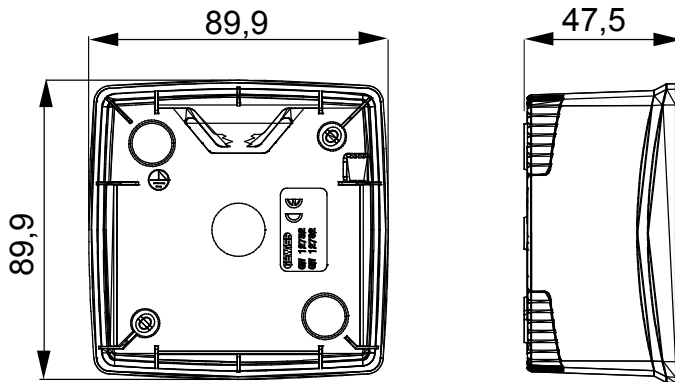

Asztali, falra szerelhető szerelvénydobozok és önálló fali elosztószekrények a ChorusSmart moduláris eszközök felszereléséhez. A falra szerelhető szerelvénydobozok és panelek fehér és fekete színben kaphatóak, és ChorusSmart díszítőkeretekkel és ONE díszítőkeretekkel szerelhetők. A RAL 7035 szürke színű önálló szerelvénydobozok IP40 és IP55 védelemmel rendelkező változatokban elérhetők: mindkét típus eltávolítható kikönnnyítésekkel rendelkezik, a vízálló változat pedig UV-álló átlátszó membránnal ellátott ajtóval szerelt. Az önálló szerelvénydobozok és elosztószekrények kivitelezése biztosítja a földelő sorkapocs beszerelését.

Leírás	2 férőhely	Szín	Szatén fehér
Jellemzők	Halogénmentes	Szerelőkeret	GW16822
Díszítőkeretekhez	ONE International	Csavarozási nyomaték	0.8 Newton/Meter
Külső méretek HxMxM (mm)	90x90x46	Izzóhuzalos vizsgálat:	650°C
Hőállóság (golyós nyomópróba)	70°C	Szabvány	EN 60670-1
Üzembe helyezési hőmérséklet	-5 +60 °C	Elektronikai kód	0110

DIMENSIONAL

TECHNICAL SYMBOLOGY

GWT

650°C

70°C

STANDARDS/APPROVALS