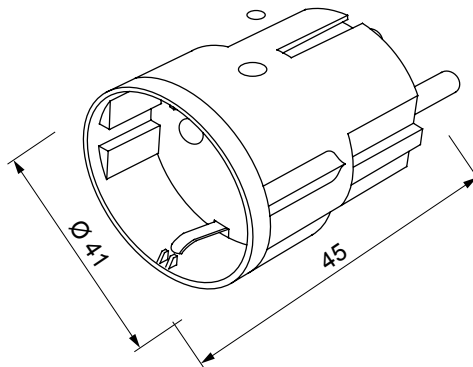

Kategória	Smart csatlakozó dugó	Szín	Fehér
Kommunikációs protokoll	Zigbee (IEEE 802.15.4)	Maximális áramerősség	10 A
Kimenő teljesítmény	8 dBm	Kimenő teljesítmény (W)	2 W
Csatlakozó dugó típusa	2P+E - 10A	Csatlakozó-aljzat típusa	2P+E - 10A
Szabvány	2014/53/EU	IP védettség szintje	IP40
Üzemi hőmérséklet	0 ÷ +40 °C	Tárolási hőmérséklet	-20 ÷ +80 °C
Relatív páratartalom (nem lecsapódó)	Max 93%	Méretek_	41x45
		ØxM (mm)	
Elektronikai kód	051A		

### DIMENSIONAL