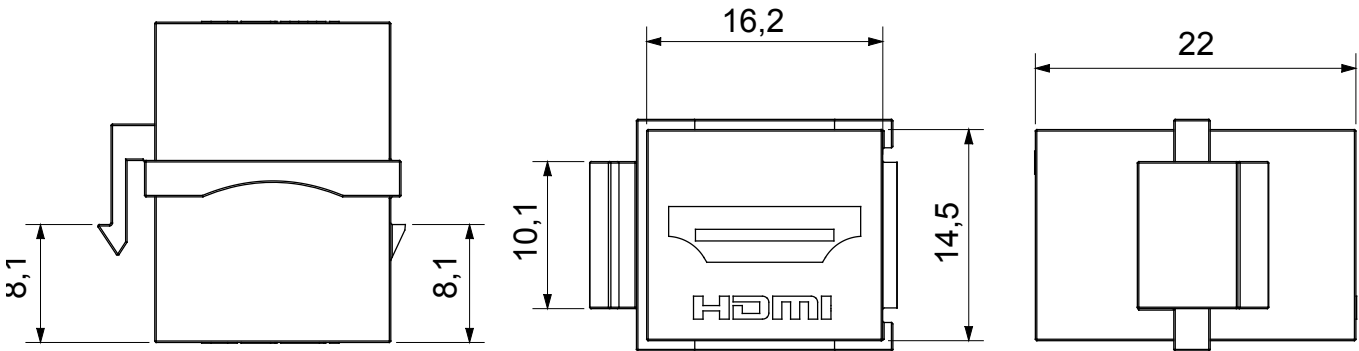

Teljes rendszer LAN hálózatok csatlakoztatására és elosztására lakossági és szolgáltatóipari környezetekben. A termékpalletta száloptikai megoldásokat, felületre szerelhető elosztótáblákat, álló elosztószekrényeket és rézvezetékes vezetékeléshez szükséges termékeket tartalmaz. A rézvezetékes hálózatok húzalozásához a Data Center sorozat RJ45 csatlakozókat és HDMI és USB csatlakozókat kínál, amelyek a Gewiss Civil sorozat termékeihez illeszthetőek, továbbá optikai, UTP és FTP kábeleket a rugalmas telepítés és egyszerű bekötés biztosítása érdekében.

Kategória	Adat csatlakozó-aljzat	Leírás	HDMI toldó
Leírás	Anya/anya	Kompatibilitás	Keystone Jack
Alapanyag	Technopolimer	Elektronikai kód	3722

DIMENSIONAL

STANDARDS/APPROVALS