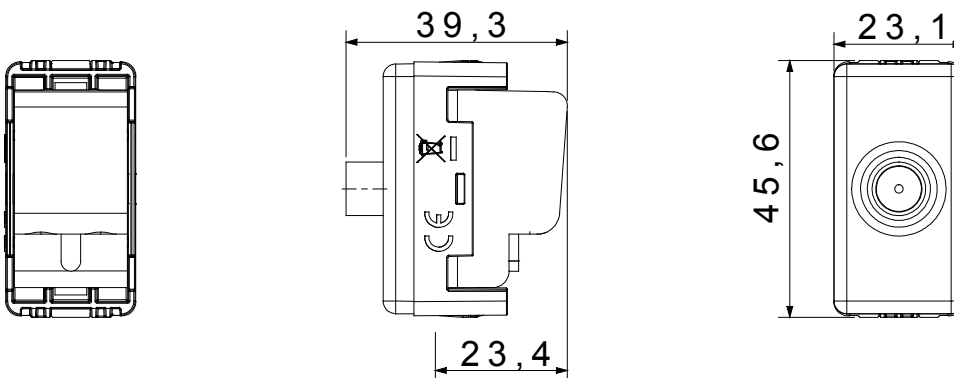

The System modular devices allow the creation of infinite combinations of devices and plates, through a complete range that covers all design, functional and installation needs. Colours and finishes: satin black, elegant and classy. The range includes control units, socket-outlets, breakers, indicators, connectors and devices for the control, safety and comfort of your home.

Kategória	TV/SAT csatlakozó-aljzat	Leírás	Átvezető
Leírás	-	Szín	Fekete
Csökkentés	14 dB	Feszültség	5-2400 MHz
Árnyékolás	Érintésvédelmi osztály: A	Csatlakozó-aljzat típusa	F-anya
Szabvány	EN 60728-4; IEC 61169-24	SYSTEM modulok száma	1
Vezetékcsatlakozás	Csavarral	Tokozat	Zamak öntvényházas
Material	Technopolimer	Elektronikai kód	0131

DIMENSIONAL

STANDARDS/APPROVALS