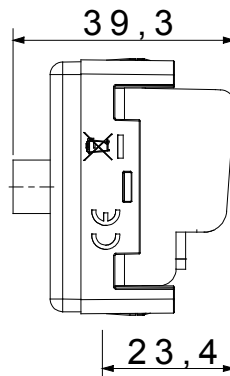

Kategória	TV/SAT csatlakozó-aljzat	Leírás	Átvezető
Leírás	-	Szín	Fekete
Csökkentés	10 dB	Feszültség	5-2400 MHz
Árnyékolás	Érintésvédelmi osztály: A	Csatlakozó-aljzat típusa	F-anya
Szabvány	EN 60728-4; IEC 61169-24	SYSTEM modulok száma	1
Vezetékcsatlakozás	Csavarral	Tokozat	Zamak öntvényházas
Material	Technopolimer	Elektronikai kód	0131

### DIMENSIONAL