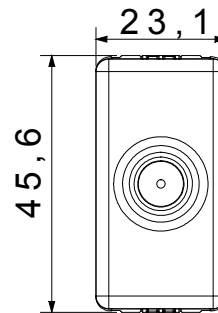

Kategória	TV/SAT csatlakozó-aljzat	Leírás	Átvezető
Leírás	-	Szín	Fekete
Csökkentés	10 dB	Feszültség	5-2400 MHz
Árnyékolás	Érintésvédelmi osztály: A	Csatlakozó-aljzat típusa	F-anya
Szabvány	EN 60728-4; IEC 61169-24	SYSTEM modulok száma	1
Vezetékcsatlakozás	Csavarral	Tokozat	Zamak öntvényházas
Material	Technopolimer	Elektronikai kód	0131

### DIMENSIONAL