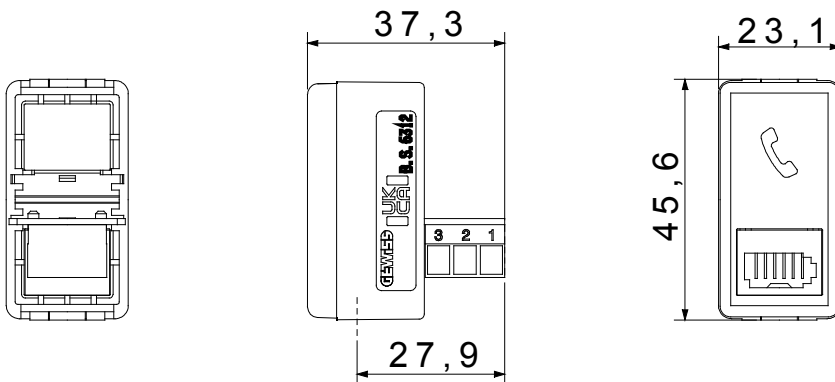

The System modular devices allow the creation of infinite combinations of devices and plates, through a complete range that covers all design, functional and installation needs. Colours and finishes: satin black, elegant and classy. The range includes control units, socket-outlets, breakers, indicators, connectors and devices for the control, safety and comfort of your home.

Kategória	Telefon csatlakozó-aljzat	Leírás	Brit 6 érintkezős
Szín	Fekete	Szabvány	Brit
Vezetékek típusa	-	Csatlakozás típusa	Csavaros csatlakozók
SYSTEM modulok száma	1	Material	Technopolimer
Elektronikai kód	3721		

DIMENSIONAL

STANDARDS/APPROVALS