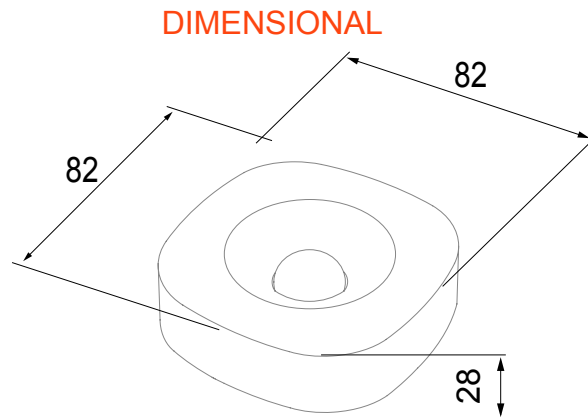

Kategória	Mozgás érzékelő	Szín	Fehér
Kommunikációs protokoll	Zigbee (IEEE 802.15.4)	Elektromos feszültség	Elemekkel működő
Tápellátást biztosító elemek	CR123 cserélhető	Kimenő teljesítmény	3 dBm
Fény érzékelő	3...70.000 lux	Maximális érzékelési tartomány	6 m
Vízszintes dőlésszög	± 45°	Függőleges dőlésszög	± 45°
Hőmérséklet érzékelő	0...50 °C	Szabvány	2014/53/EU, EN 60669-2-1, ETSI EN 300 328
IP védettség szintje	IP30	Üzemi hőmérséklet	0 + +50 °C
Tárolási hőmérséklet	-20 + +80 °C	Relatív páratartalom (nem lecsapódó)	10 + 95%
Méretetek: HxMxM (mm)	82x82x28	Elektronikai kód	051A