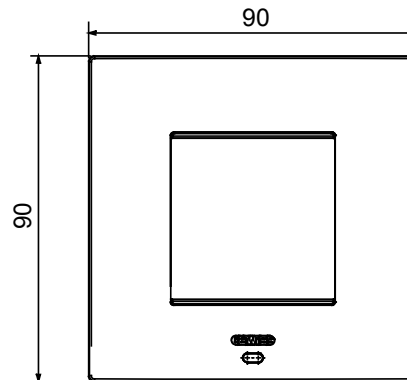

Az EGO SMART díszítőkeretek kiválóan illeszkednek a ChoruSmart rendszer összekapcsolt eszközeihez, és esztétikai funkciójukon túlélve a felhasználóval való interakció elemévé válnak. A díszítőkeretek képesek a csatlakoztatott eszközök vezérlésére, és az RGB LED csíkok és a grafikus kijelző segítségével informálják a felhasználót az üzemelési állapotokról és az otthon vezérlő intelligens funkciók által észlelt riasztásokról.

Szín	Mágnes szürke	Leírás	2 férőhely
A következő cikkszámokhoz	GW16821N, GW16822N	Áramellátás	Az egyik összekapcsolt beépített készülék segítségével vagy GWA1700 dedikált tápegység segítségével
Szabvány	2014/35/EU, 2014/30/EU, 2011/65/EU + 2015/863, EN 62368-1, EN 55032, EN 55035, EN IEC 63000	Üzemi hőmérséklet	-5 ÷ +45 °C
Relatív páratartalom (nem lecsapódó)	Max 93%	IP védetség szintje	IP20
Funkciók	Rendszer információk/státuszok szöveges megjelenítése a kijelzőn, illetve a kapcsolódó jelzések RGB LED csíkok segítségével történő megjelenítése	Alapanyag	Festett technopolimer
Felület	Opálos	Izzóhuzalos vizsgálat:	650°C
Hőállóság (golyós nyomópróba)	70°C	Termékcsalád	EGO SMART
Felhasználói interfész	A díszítőkeret pont-mátrix kijelzőt és RGB LED csíkokat tartalmaz		

### DIMENSIONAL

### TECHNICAL SYMBOLOGY

**IP**

IP20

**GWT**

650°C

70°C