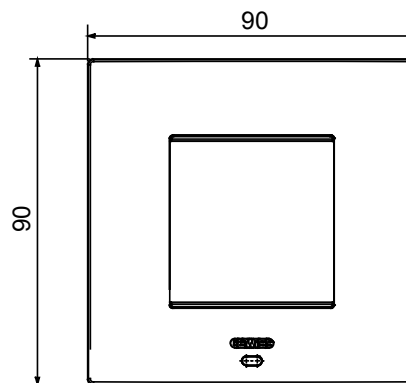

Az EGO SMART díszítőkeretek kiválóan illeszkednek a ChoruSmart rendszer összekapcsolt eszközeihez, és esztétikai funkciójukon túlélve a felhasználóval való interakció elemévé válnak. A díszítőkeretek képesek a csatlakoztatott eszközök vezérlésére, és az RGB LED csíkok és a grafikus kijelző segítségével informálják a felhasználót az üzemelési állapotokról és az otthon vezérlő intelligens funkciók által észlelt riasztásokról.

Szín	Szatén fekete	Leírás	2 férőhely
A következő cikkszámokhoz	GW16821N, GW16822N	Áramellátás	Az egyik összekapcsolt beépített készülék segítségével vagy GWA1700 dedikált tápegység segítségével
Szabvány	2014/35/EU, 2014/30/EU, 2011/65/EU + 2015/863, EN 62368-1, EN 55032, EN 55035, EN IEC 63000	Üzemi hőmérséklet	-5 ÷ +45 °C
Relatív páratartalom (nem lecsapódó)	Max 93%	IP védelem szintje	IP20
Funkciók	Rendszer információk/státuszok szöveges megjelenítése a kijelzőn, illetve a kapcsolódó jelzések RGB LED csíkok segítségével történő megjelenítése	Alapanyag	Festett technopolimer
Felület	Opálos	Izzóhuzalos vizsgálat:	650°C
Hőállóság (golyós nyomópróba)	70°C	Termékcsalád	EGO SMART
Felhasználói interfész	A díszítőkeret pont-mátrix kijelzőt és RGB LED csíkokat tartalmaz		

DIMENSIONAL

TECHNICAL SYMBOLOGY

IP

IP20

GWT

650°C

70°C

STANDARDS/APPROVALS