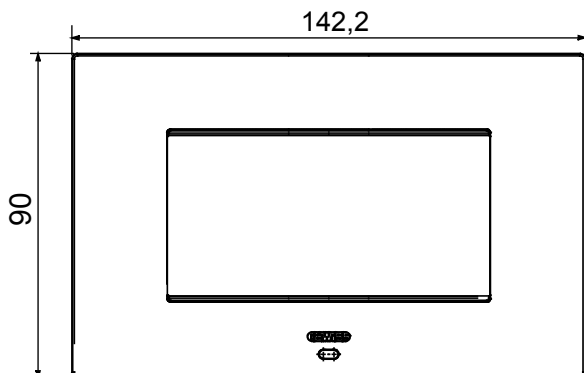

Az EGO SMART díszítőkeretek kiválóan illeszkednek a ChoruSmart rendszer összekapcsolt eszközeihez, és esztétikai funkciójukon túlélve a felhasználóval való interakció elemévé válnak. A díszítőkeretek képesek a csatlakoztatott eszközök vezérlésére, és az RGB LED csíkok és a grafikus kijelző segítségével informálják a felhasználót az üzemelési állapotokról és az otthon vezérlő intelligens funkciók által észlelt riasztásokról.

Szín	Arany	Leírás	4 férőhely
A következő cikkszámokhoz	GW16804N	Áramellátás	Az egyik összekapcsolt beépített készülék segítségével vagy GWA1700 dedikált tápegység segítségével
Szabvány	2014/35/EU, 2014/30/EU, 2011/65/EU + 2015/863, EN 62368-1, EN 55032, EN 55035, EN IEC 63000	Üzemi hőmérséklet	-5 ÷ +45 °C
Relatív páratartalom (nem lecsapódó)	Max 93%	IP védetség szintje	IP20
Funkciók	Rendszer információk/státuszok szöveges megjelenítése a kijelzőn, illetve a kapcsolódó jelzések RGB LED csíkok segítségével történő megjelenítése	Alapanyag	Festett technopolimer
Felület	Opálos	Izzóhuzalos vizsgálat:	650°C
Hőállóság (golyós nyomópróba)	70°C	Termékcsalád	EGO SMART
Felhasználói interfész	A díszítőkeret pont-mátrix kijelzőt és RGB LED csíkokat tartalmaz		

### DIMENSIONAL

### TECHNICAL SYMBOLOGY

**IP**

IP20

**GWT**

650°C

70°C