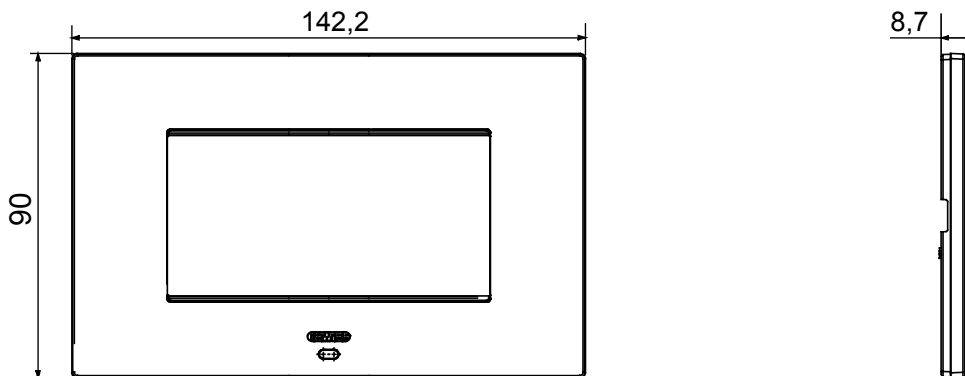

Az EGO SMART díszítőkeretek kiválóan illeszkednek a ChoruSmart rendszer összekapcsolt eszközeihez, és esztétikai funkciójukon túlélve a felhasználóval való interakció elemévé válnak. A díszítőkeretek képesek a csatlakoztatott eszközök vezérlésére, és az RGB LED csíkok és a grafikus kijelző segítségével informálják a felhasználót az üzemelési állapotokról és az otthon vezérlő intelligens funkciók által észlelt riasztásokról.

Szín	Szatén fehér	Leírás	4 férőhely
A következő cikkszámokhoz	GW16804N	Áramellátás	Az egyik összekapcsolt beépített készülék segítségével vagy GWA1700 dedikált tápegység segítségével
Szabvány	2014/35/EU, 2014/30/EU, 2011/65/EU + 2015/863, EN 62368-1, EN 55032, EN 55035, EN IEC 63000	Üzemi hőmérséklet	-5 ÷ +45 °C
Relatív páratartalom (nem lecsapódó)	Max 93%	IP védetség szintje	IP20
Funkciók	Rendszer információk/státuszok szöveges megjelenítése a kijelzőn, illetve a kapcsolódó jelzések RGB LED csíkok segítségével történő megjelenítése	Alapanyag	Festett technopolimer
Felület	Opálos	Izzóhuzalos vizsgálat:	650°C
Hőállóság (golyós nyomópróba)	70°C	Termékcsalád	EGO SMART
Felhasználói interfész	A díszítőkeret pont-mátrix kijelzőt és RGB LED csíkokat tartalmaz		

### DIMENSIONAL

### TECHNICAL SYMBOLOGY

**IP**

IP20

**GWT**

650°C

70°C