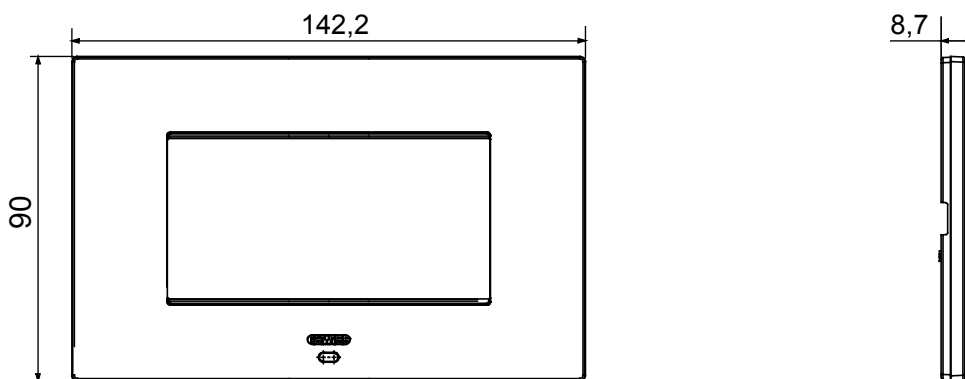

Az EGO SMART díszítőkeretek kiválóan illeszkednek a ChoruSmart rendszer összekapcsolt eszközeihez, és esztétikai funkciójukon túlélve a felhasználóval való interakció elemévé válnak. A díszítőkeretek képesek a csatlakoztatott eszközök vezérlésére, és az RGB LED csíkok és a grafikus kijelző segítségével informálják a felhasználót az üzemelési állapotokról és az otthon vezérlő intelligens funkciók által észlelt riasztásokról.

Szín	Mágnes szűrke	Leírás	4 férőhely
A következő cikkszámokhoz	GW16804N	Áramellátás	Az egyik összekapcsolt beépített készülék segítségével vagy GWA1700 dedikált tápegység segítségével
Szabvány	2014/35/EU, 2014/30/EU, 2011/65/EU + 2015/863, EN 62368-1, EN 55032, EN 55035, EN IEC 63000	Üzemi hőmérséklet	-5 ÷ +45 °C
Relatív páratartalom (nem lecsapódó)	Max 93%	IP védetség szintje	IP20
Funkciók	Rendszer információk/státuszok szöveges megjelenítése a kijelzőn, illetve a kapcsolódó jelzések RGB LED csíkok segítségével történő megjelenítése	Alapanyag	Festett technopolimer
Felület	Opálos	Izzóhuzalos vizsgálat:	650°C
Hőállóság (golyós nyomópróba)	70°C	Termékcsalád	EGO SMART
Felhasználói interfész	A díszítőkeret pont-mátrix kijelzőt és RGB LED csíkokat tartalmaz		

DIMENSIONAL

TECHNICAL SYMBOLOGY

IP

IP20

GWT

650°C

70°C

STANDARDS/APPROVALS