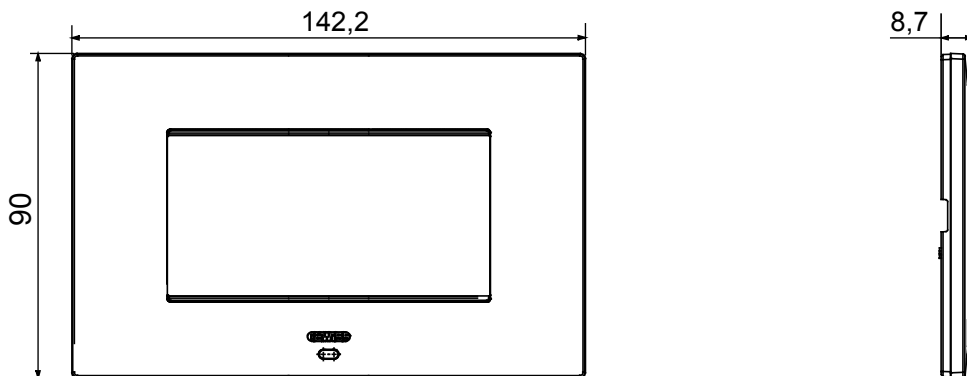

Product Data Sheet

GW16004SCP

CHORUSMART - Háztartási terméksorozat

Az EGO SMART díszítőkeretek kiválóan illeszkednek a ChoruSmart rendszer összekapcsolt eszközeihez, és esztétikai funkciójukon túlélve a felhasználóval való interakció elemévé válnak. A díszítőkeretek képesek a csatlakoztatott eszközök vezérlésére, és az RGB LED csíkok és a grafikus kijelző segítségével informálják a felhasználót az üzemelési állapotokról és az otthon vezérlő intelligens funkciók által észlelt riasztásokról.

| Szín | Réz | Leírás | 4 férőhely |
|--------------------------------------|---|------------------------|---|
| A következő cikkszámokhoz | GW16804N | Áramellátás | Az egyik összekapcsolt beépített készülék segítségével vagy GWA1700 dedikált tápegység segítségével |
| Szabvány | 2014/35/EU, 2014/30/EU, 2011/65/EU + 2015/863, EN 62368-1, EN 55032, EN 55035, EN IEC 63000 | Üzemi hőmérséklet | -5 ÷ +45 °C |
| Relatív páratartalom (nem lecsapódó) | Max 93% | IP védetség szintje | IP20 |
| Funkciók | Rendszer információk/státuszok szöveges megjelenítése a kijelzőn, illetve a kapcsolódó jelzések RGB LED csíkok segítségével történő megjelenítése | Alapanyag | Festett technopolimer |
| Felület | Opálos | Izzóhuzalos vizsgálat: | 650°C |
| Hőállóság (golyós nyomópróba) | 70°C | Termékcsalád | EGO SMART |
| Felhasználói interfész | A díszítőkeret pont-mátrix kijelzőt és RGB LED csíkokat tartalmaz | | |

DIMENSIONAL

TECHNICAL SYMBOLOGY

IP

IP20

650°C

70°C

STANDARDS/APPROVALS

GEWISS S.p.A. Via Domenico Bosatelli 1
24069 Cenate Sotto - Bergamo - Italy
tel. +39 035 94 61 11 fax +39 035 94 69 09