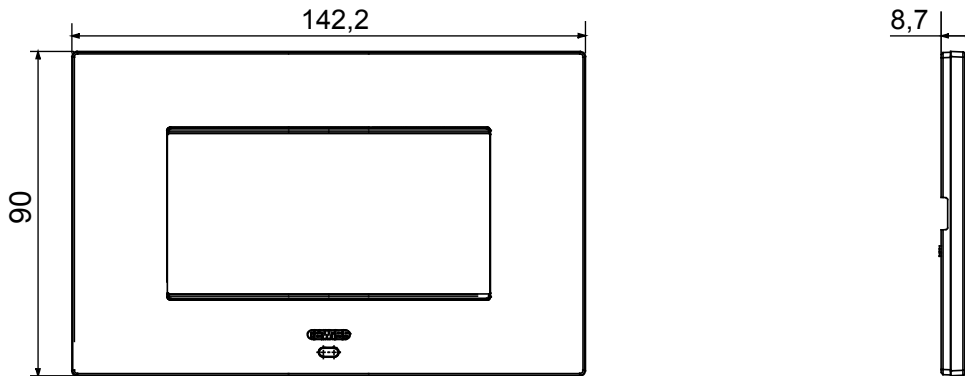

Az EGO SMART díszítőkeretek kiválóan illeszkednek a ChoruSmart rendszer összekapcsolt eszközeihez, és esztétikai funkciójukon túlélve a felhasználóval való interakció elemévé válnak. A díszítőkeretek képesek a csatlakoztatott eszközök vezérlésére, és az RGB LED csíkok és a grafikus kijelző segítségével informálják a felhasználót az üzemelési állapotokról és az otthon vezérlő intelligens funkciók által észlelt riasztásokról.

Szín	Világos bronz	Leírás	4 férőhely
A következő cikkszámokhoz	GW16804N	Áramellátás	Az egyik összekapcsolt beépített készülék segítségével vagy GWA1700 dedikált tápegység segítségével
Szabvány	2014/35/EU, 2014/30/EU, 2011/65/EU + 2015/863, EN 62368-1, EN 55032, EN 55035, EN IEC 63000	Üzemi hőmérséklet	-5 ÷ +45 °C
Relatív páratartalom (nem lecsapódó)	Max 93%	IP védetség szintje	IP20
Funkciók	Rendszer információk/státuszok szöveges megjelenítése a kijelzőn, illetve a kapcsolódó jelzések RGB LED csíkok segítségével történő megjelenítése	Alapanyag	Festett technopolimer
Felület	Opálos	Izzóhuzalos vizsgálat:	650°C
Hőállóság (golyós nyomópróba)	70°C	Termékcsalád	EGO SMART
Felhasználói interfész	A díszítőkeret pont-mátrix kijelzőt és RGB LED csíkokat tartalmaz		

DIMENSIONAL

TECHNICAL SYMBOLOGY

IP GWT

IP20

650°C

70°C

STANDARDS/APPROVALS