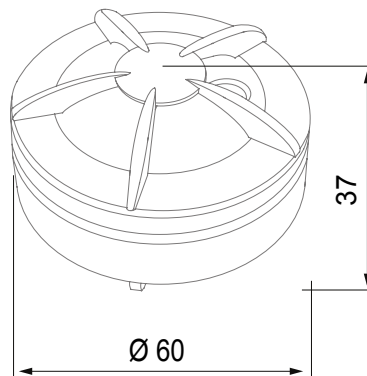

Kategória	Érzékelő H2O	Szín	Fehér
Alapanyag	Technopolimer	Kommunikációs protokoll	Zigbee (IEEE 802.15.4)
Elektromos feszültség	Elemekkel működő	Tápellátást biztosító elemek	CR123 cserélhető
Kimenő teljesítmény	8 dBm	Sziréna kimenet	85 dB/3 m
Hőmérséklet érzékelő	0...50 °C	Szabvány	2014/53/EU, EN 60669-2-1, ETSI EN 300 328
IP védettség szintje	IP20	Üzemi hőmérséklet	0 ÷ +50 °C
Tárolási hőmérséklet	-20 ÷ +80 °C	Relatív páratartalom (nem lecsapódó)	10 ÷ 95%
Méretetek: (mm)	Ø 60x37	Elektronikai kód	051A

#### DIMENSIONAL