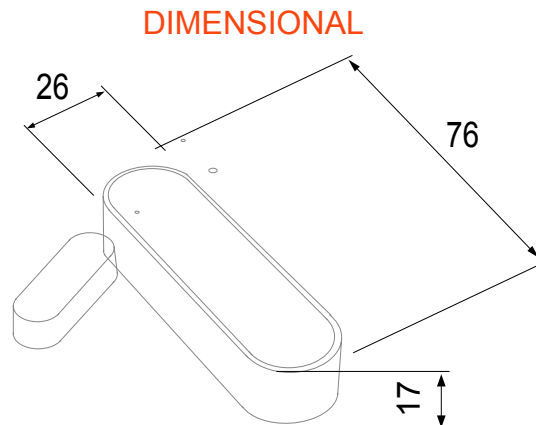

Kategória	Ablak érzékelő	Szín	Fehér
Alapanyag	Műanyag	Kommunikációs protokoll	Zigbee (IEEE 802.15.4)
Elektromos feszültség	Elemekkel működő	Tápellátást biztosító elemek	2 x AAA cserélhető
Érzékelő típus	Mágneses	Kimenő teljesítmény	3 dBm
Hőmérséklet érzékelő	0...50 °C	Szabvány	2014/53/EU, EN 60669-2-1, ETSI EN 300 328
IP védettség szintje	IP40	Üzemi hőmérséklet	0 ÷ +50 °C
Tárolási hőmérséklet	-20 ÷ +80 °C	Relatív páratartalom (nem lecsapódó)	10 ÷ 95%
Méretetek: HxMxM (mm)	76x26x17	Elektronikai kód	051A