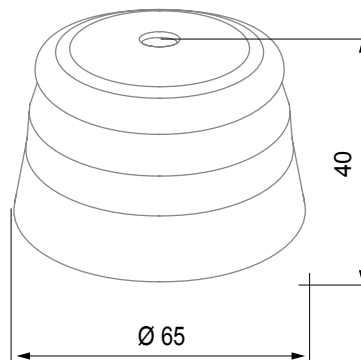

Kategória	Fűtáslasztás	Szín	Fehér
Alapanyag	Technopolimer	Kommunikációs protokoll	Zigbee (IEEE 802.15.4)
Elektromos feszültség	Elemekkel működő	Tápellátást biztosító elemek	CR123 cserélhető
Kimenő teljesítmény	8 dBm	Szíréná kimenet	85 dB/3 m
Hőmérséklet érzékelő	0...50 °C	Szabvány	2014/53/EU, EN 60669-2-1, ETSI EN 300 328, EN 14 604
IP védetség szintje	IP20	Üzemi hőmérséklet	0 ÷ +50 °C
Tárolási hőmérséklet	-20 ÷ +80 °C	Relatív páratartalom (nem lecsapódó)	10 ÷ 95%
Méretetek: (mm)	Ø 65x40	Elektronikai kód	051A

### DIMENSIONAL