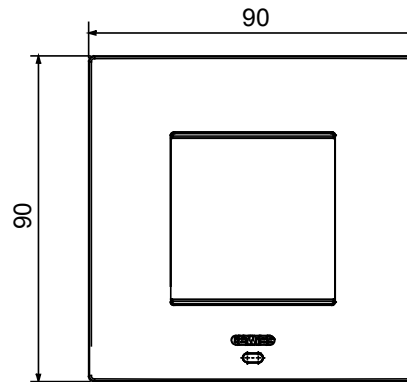

Az EGO SMART díszítőkeretek kiválóan illeszkednek a ChoruSmart rendszer összekapcsolt eszközeihez, és esztétikai funkciójukon túlélve a felhasználóval való interakció elemévé válnak. A díszítőkeretek képesek a csatlakoztatott eszközök vezérlésére, és az RGB LED csíkok és a grafikus kijelző segítségével informálják a felhasználót az üzemelési állapotokról és az otthon vezérlő intelligens funkciók által észlelt riasztásokról.

Szín	Szatén fehér	Leírás	2 férőhely
A következő cikkszámokhoz	GW16821N, GW16822N	Áramellátás	Az egyik összekapcsolt beépített készülék segítségével vagy GWA1700 dedikált tápegység segítségével
Szabvány	2014/35/EU, 2014/30/EU, 2011/65/EU + 2015/863, EN 62368-1, EN 55032, EN 55035, EN IEC 63000	Üzemi hőmérséklet	-5 ÷ +45 °C
Relatív páratartalom (nem lecsapódó)	Max 93%	IP védelem szintje	IP20
Funkciók	Rendszer információk/státuszok szöveges megjelenítése a kijelzőn, illetve a kapcsolódó jelzések RGB LED csíkok segítségével történő megjelenítése	Alapanyag	Festett technopolimer
Felület	Opálos	Izzóhuzalos vizsgálat:	650°C
Hőállóság (golyós nyomópróba)	70°C	Termékcsalád	EGO SMART
Felhasználói interfész	A díszítőkeret pont-mátrix kijelzőt és RGB LED csíkokat tartalmaz		

DIMENSIONAL

TECHNICAL SYMBOLOGY

IP

IP20

GWT

650°C

70°C

STANDARDS/APPROVALS