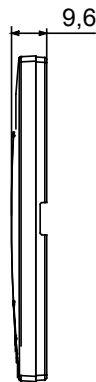

Az EGO SMART díszítőkeretek kiválóan illeszkednek a ChoruSmart rendszer összekapcsolt eszközeihez, és esztétikai funkciójukon túlélve a felhasználóval való interakció elemévé válnak. A díszítőkeretek képesek a csatlakoztatott eszközök vezérlésére, és az RGB LED csíkok és a grafikus kijelző segítségével informálják a felhasználót az üzemelési állapotokról és az otthon vezérlő intelligens funkciók által észlelt riasztásokról.

Szín	Szatén fehér	Leírás	2 férőhely
A következő cikkszámokhoz	GW16821N, GW16822N	Áramellátás	Az egyik összekapcsolt beépített készülék segítségével vagy GWA1700 dedikált tápegység segítségével
Szabvány	2014/35/EU, 2014/30/EU, 2011/65/EU + 2015/863, EN 62368-1, EN 55032, EN 55035, EN IEC 63000	Üzemi hőmérséklet	-5 ÷ +45 °C
Relatív páratartalom (nem lecsapódó)	Max 93%	IP védelem szintje	IP20
Funkciók	Rendszer információk/státuszok szöveges megjelenítése a kijelzőn, illetve a kapcsolódó jelzések RGB LED csíkok segítségével történő megjelenítése	Alapanyag	Festett technopolimer
Felület	Opálos	Izzóhuzalos vizsgálat:	650°C
Hőállóság (golyós nyomópróba)	70°C	Termékcsalád	EGO SMART
Felhasználói interfész	A díszítőkeret pont-mátrix kijelzőt és RGB LED csíkokat tartalmaz		

DIMENSIONAL

TECHNICAL SYMBOLOGY

IP

IP20

GWT

650°C

70°C

STANDARDS/APPROVALS