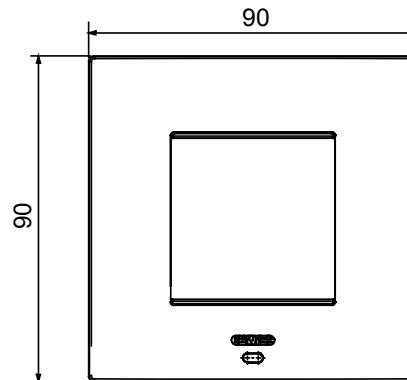

Az EGO SMART díszítőkeretek kiválóan illeszkednek a ChoruSmart rendszer összekapcsolt eszközeihez, és esztétikai funkciójukon túlélve a felhasználóval való interakció elemévé válnak. A díszítőkeretek képesek a csatlakoztatott eszközök vezérlésére, és az RGB LED csíkok és a grafikus kijelző segítségével informálják a felhasználót az üzemelési állapotokról és az otthon vezérlő intelligens funkciók által észlelt riasztásokról.

Szín	Szatén fekete	Leírás	2 férőhely
A következő cikkszámokhoz	GW16821N, GW16822N	Áramellátás	Az egyik összekapcsolt beépített készülék segítségével vagy GWA1700 dedikált tápegység segítségével
Szabvány	2014/35/EU, 2014/30/EU, 2011/65/EU + 2015/863, EN 62368-1, EN 55032, EN 55035, EN IEC 63000	Üzemi hőmérséklet	-5 ÷ +45 °C
Relatív páratartalom (nem lecsapódó)	Max 93%	IP védelem szintje	IP20
Funkciók	Rendszer információk/státuszok szöveges megjelenítése a kijelzőn, illetve a kapcsolódó jelzések RGB LED csíkok segítségével történő megjelenítése	Alapanyag	Festett technopolimer
Felület	Opálos	Izzóhuzalos vizsgálat:	650°C
Hőállóság (golyós nyomópróba)	70°C	Termékcsalád	EGO SMART
Felhasználói interfész	A díszítőkeret pont-mátrix kijelzőt és RGB LED csíkokat tartalmaz		

DIMENSIONAL

TECHNICAL SYMBOLOGY

IP

IP20

GWT

650°C

70°C

STANDARDS/APPROVALS