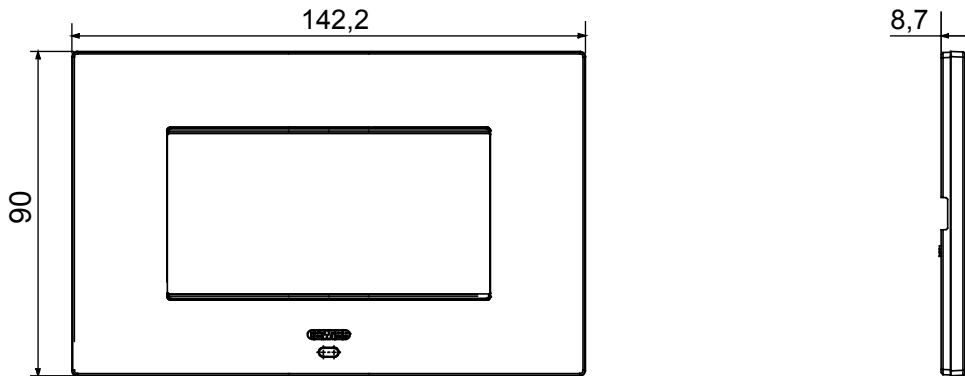

Az EGO SMART díszítőkeretek kiválóan illeszkednek a ChoruSmart rendszer összekapcsolt eszközeihez, és esztétikai funkciójukon túlélve a felhasználóval való interakció elemévé válnak. A díszítőkeretek képesek a csatlakoztatott eszközök vezérlésére, és az RGB LED csíkok és a grafikus kijelző segítségével informálják a felhasználót az üzemelési állapotokról és az otthon vezérlő intelligens funkciók által észlelt riasztásokról.

Szín	Arany	Leírás	4 férőhely
A következő cikkszámokhoz	GW16804N	Áramellátás	Az egyik összekapcsolt beépített készülék segítségével vagy GWA1700 dedikált tápegység segítségével
Szabvány	2014/35/EU, 2014/30/EU, 2011/65/EU + 2015/863, EN 62368-1, EN 55032, EN 55035, EN IEC 63000	Üzemi hőmérséklet	-5 ÷ +45 °C
Relatív páratartalom (nem lecsapódó)	Max 93%	IP védetség szintje	IP20
Funkciók	Rendszer információk/státuszok szöveges megjelenítése a kijelzőn, illetve a kapcsolódó jelzések RGB LED csíkok segítségével történő megjelenítése	Alapanyag	Festett technopolimer
Felület	Opálos	Izzóhuzalos vizsgálat:	650 °C
Hőállóság (golyós nyomópróba)	70 °C	Termékcsalád	EGO SMART
Felhasználói interfész	A díszítőkeret pont-mátrix kijelzőt és RGB LED csíkokat tartalmaz		

DIMENSIONAL

TECHNICAL SYMBOLOGY

IP

IP20

GWT

650 °C

70 °C

STANDARDS/APPROVALS