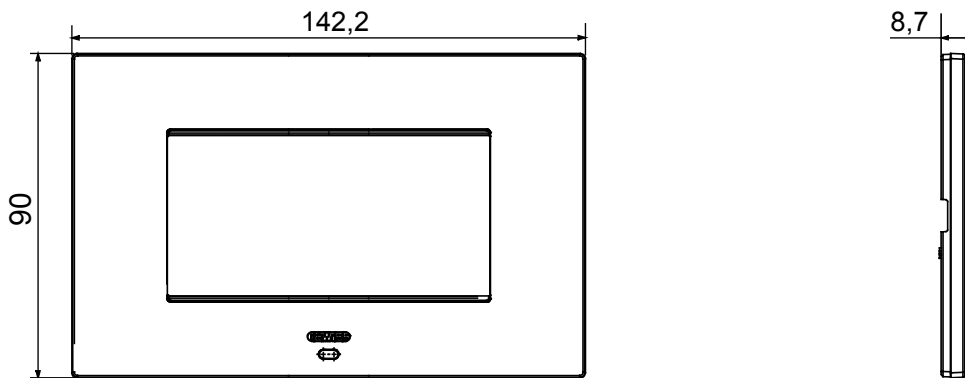

Az EGO SMART díszítőkeretek kiválóan illeszkednek a ChoruSmart rendszer összekapcsolt eszközeihez, és esztétikai funkciójukon túlélve a felhasználóval való interakció elemévé válnak. A díszítőkeretek képesek a csatlakoztatott eszközök vezérlésére, és az RGB LED csíkok és a grafikus kijelző segítségével informálják a felhasználót az üzemelési állapotokról és az otthon vezérlő intelligens funkciók által észlelt riasztásokról.

Szín	Árnyékbarna	Leírás	4 férőhely
A következő cikkszámokhoz	GW16804N	Áramellátás	Az egyik összekapcsolt beépített készülék segítségével vagy GWA1700 dedikált tápegység segítségével
Szabvány	2014/35/EU, 2014/30/EU, 2011/65/EU + 2015/863, EN 62368-1, EN 55032, EN 55035, EN IEC 63000	Üzemi hőmérséklet	-5 ÷ +45 °C
Relatív páratartalom (nem lecsapódó)	Max 93%	IP védetség szintje	IP20
Funkciók	Rendszer információk/státuszok szöveges megjelenítése a kijelzőn, illetve a kapcsolódó jelzések RGB LED csíkok segítségével történő megjelenítése	Alapanyag	Festett technopolimer
Felület	Opálos	Izzóhuzalos vizsgálat:	650 °C
Hőállóság (golyós nyomópróba)	70 °C	Termékcsalád	EGO SMART
Felhasználói interfész	A díszítőkeret pont-mátrix kijelzőt és RGB LED csíkokat tartalmaz		

DIMENSIONAL

TECHNICAL SYMBOLOGY

IP

IP20

GWT

650 °C

70 °C

STANDARDS/APPROVALS