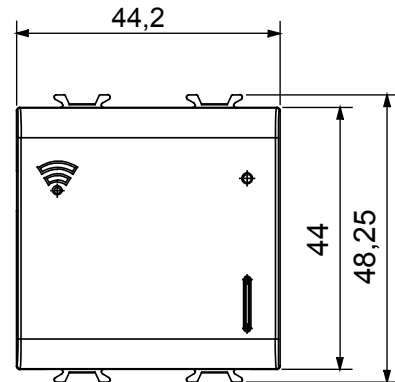

Szín	Szatén fehér	Leírás	Többprotokollos gateway
Áramellátás	100 ÷ 240 V ac - 50/60 Hz	Modulok száma	2
Rádió csatlakozók	Wi-Fi (IEEE 802.11 b/g/n), Zigbee (IEEE 802.15.4)	Konfiguráció	Alkalmazás (APP) segítségével felhőn keresztül
Szabvány	2014/35/EU, 2014/30/EU, 2014/53/EU, 2011/65/EU, EN 62368-1, EN 303 446-1, EN 301 489-1, EN 301 489-17, EN 55032, EN 55035, EN 300 328, EN 62479	Üzemi hőmérséklet	-5 ÷ +45 °C
Relatív páratartalom (nem lecsapódó)	Max 93%	Áram kimenet Zigbee	10 dBm
Kimenő teljesítmény (W)	0,7	Vezetékcsatlakozók	Csavarral
Szorító kapacitás sodrott huzalok esetén (mm²)	Max. 1,5	Szorító kapacitás merev huzalok esetén (mm²)	Max. 1,5
IP védettség szintje	IP20		

DIMENSIONAL

TECHNICAL SYMBOLOGY

IP

IP20

STANDARDS/APPROVALS