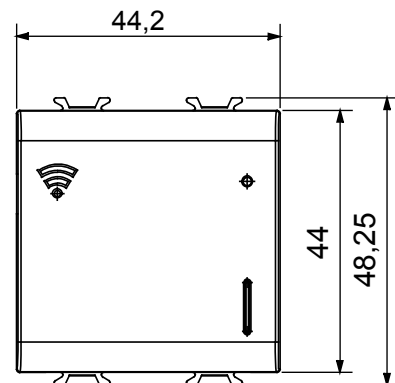

Szín	Szatén fehér	Leírás	Többprotokollos gateway
Áramellátás	100 ÷ 240 V ac - 50/60 Hz	Modulok száma	2
Rádió csatlakozók	Wi-Fi (IEEE 802.11 b/g/n), Zigbee (IEEE 802.15.4)	Konfiguráció	Alkalmazás (APP) segítségével felhőn keresztül
Szabvány	2014/35/EU, 2014/30/EU, 2014/53/EU, 2011/65/EU, EN 62368-1, EN 303 446-1, EN 301 489-1, EN 301 489-17, EN 55032, EN 55035, EN 300 328, EN 62479	Üzemi hőmérséklet	-5 ÷ +45 °C
Relatív páratartalom (nem lecsapódó)	Max 93%	Áram kimenet Zigbee	10 dBm
Kimenő teljesítmény (W)	0,7	Vezetékcsatlakozók	Csavarral
Szorító kapacitás sodrott huzalok esetén (mm ²)	Max. 1,5	Szorító kapacitás merev huzalok esetén (mm ²)	Max. 1,5
IP védettség szintje	IP20		

DIMENSIONAL

TECHNICAL SYMBOLOGY

IP

IP20

STANDARDS/APPROVALS